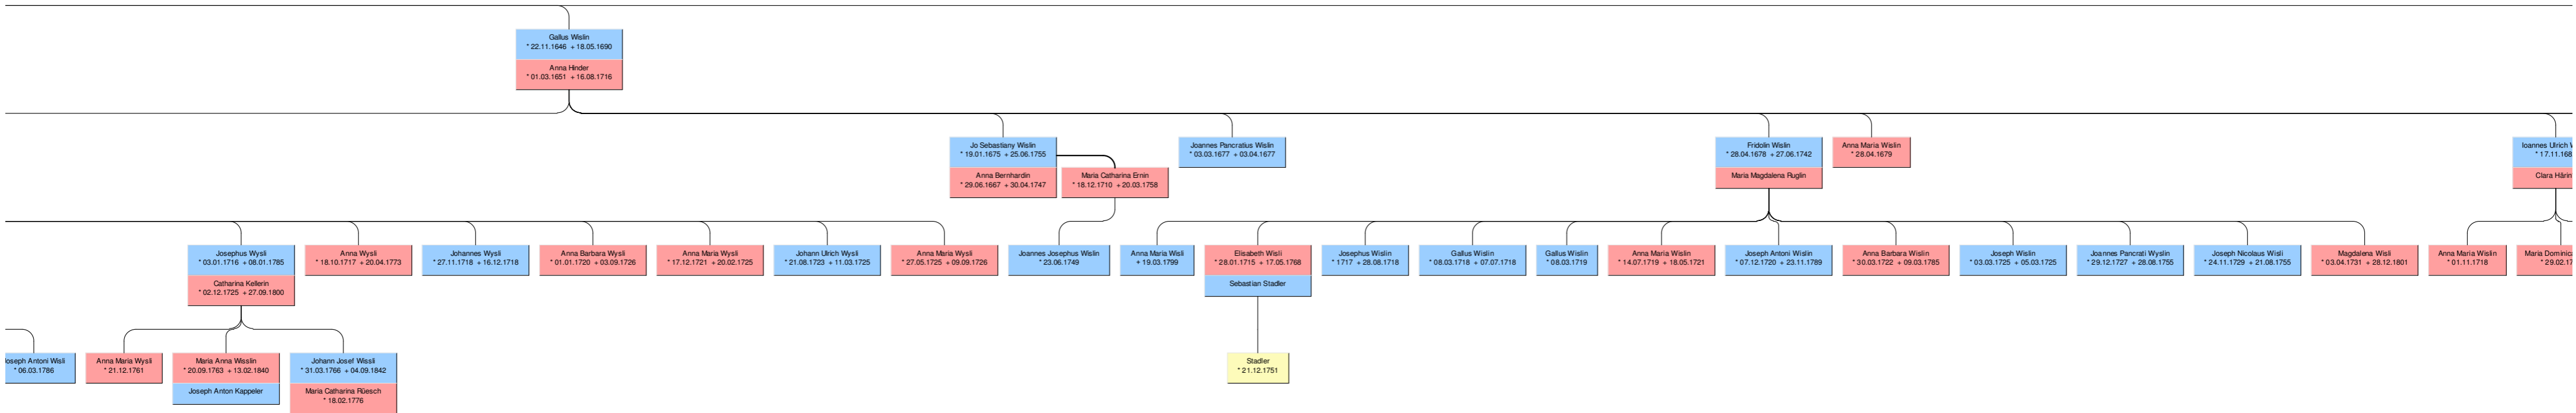

Claudia Wiest
* 01.08.1965
Marcel Brühwiler
* 04.04.1960

Alex Wiest
* 26.10.1967

Roland Wiest
* 03.08.1969
Christine Zehnder
* 11.06.1972

Beit W
* 14.02

Wesli
 24.05.1933
 Bäschauer

Wiesli-Wiesli-Stamm

Pancrat Wiest
* 26.10.1888 + 13.12.1737
Martina Wiest
* 1690 + 12.03.1756