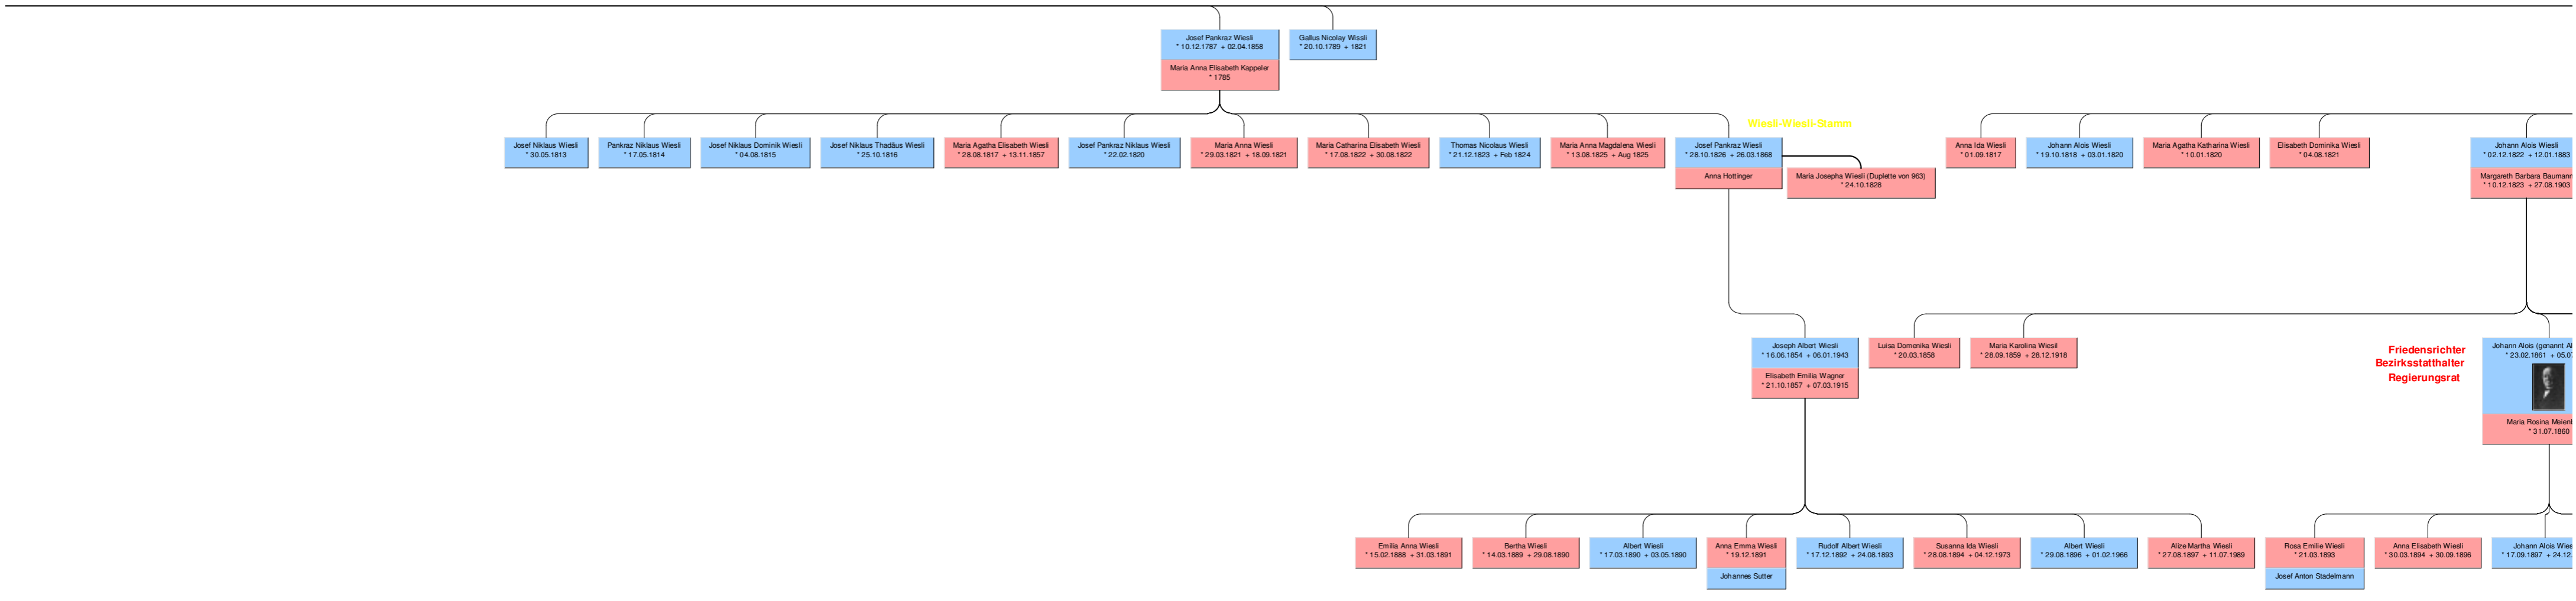

Claudia Wiest
* 01.08.1965
Marcel Brühwiler
* 04.04.1960

Alex Wiest
* 26.10.1967

Roland Wiest
* 03.08.1969
Christine Zehnder
* 11.06.1972

Beit W
* 14.02

Wesli
 24.05.1933
 Bäschauer

Wiesli-Wiesli-Stamm

Pancrat Wiest
* 26.10.1888 + 13.12.1737
Martina Wiest
* 1690 + 12.03.1756