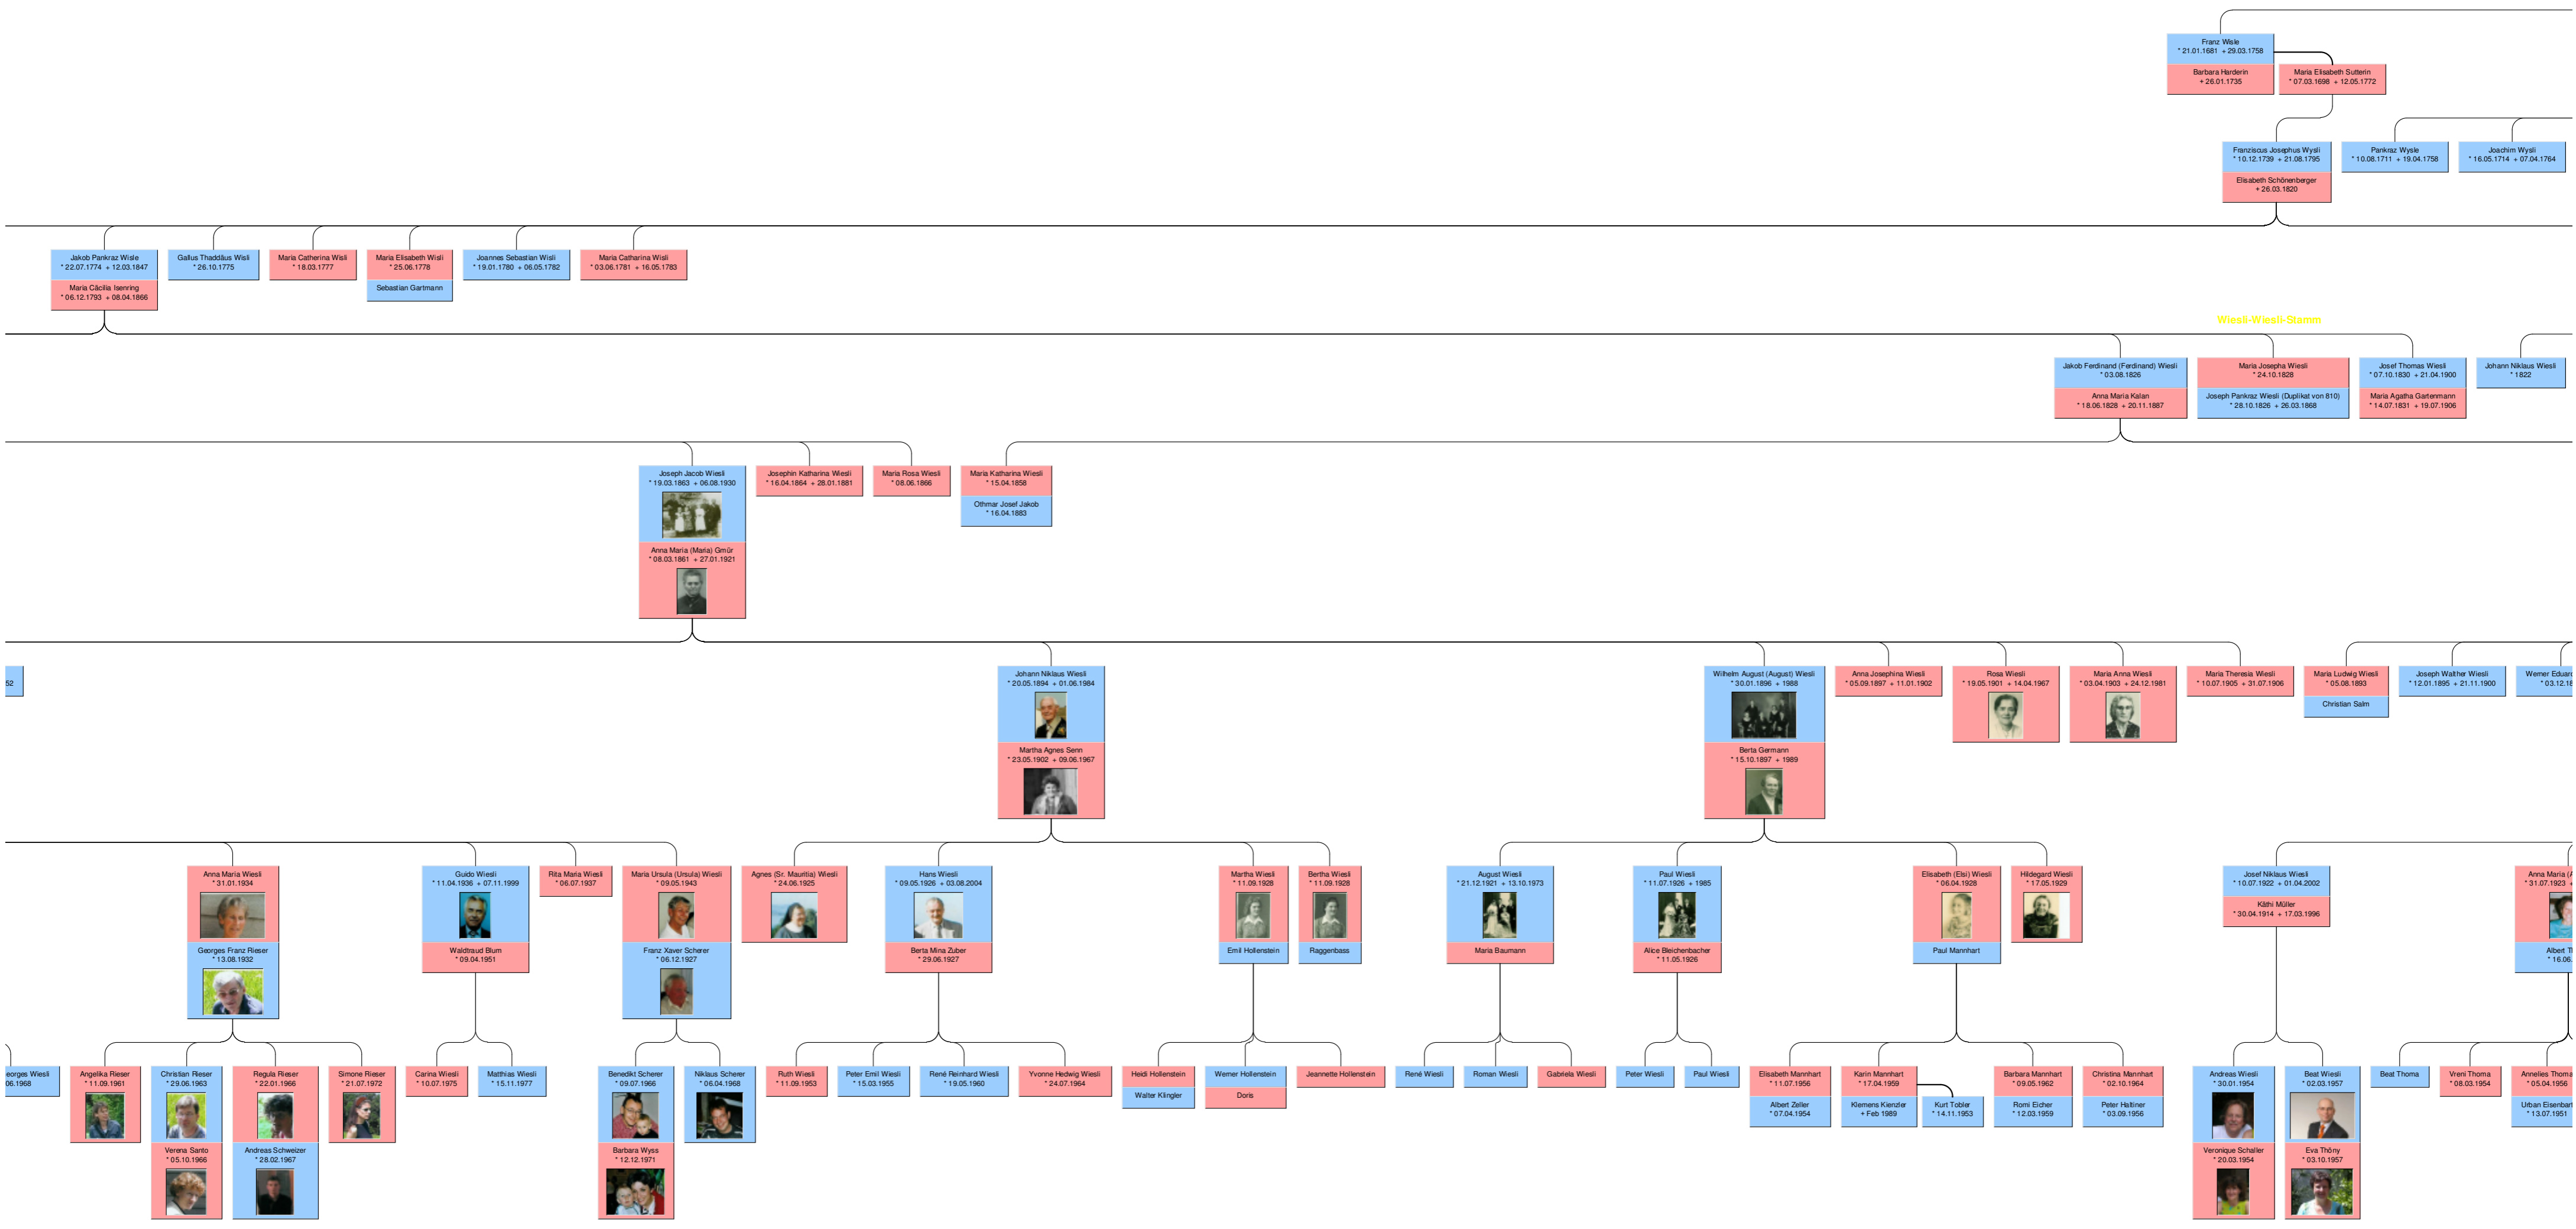

Wiesli-Wiesli-Stamm

Mathias Wiest
* 04.07.1644 + 25.05.1724
Barbara Forsterin
+ 03.01.1727

Maria Anna Wiest
* 14.06.1825 + 1849

Johann Josef Wiest
* 15.07.1859 + 18.04.1921
Ida Maria Hlasig
* 14.08.1864 + 17.04.1951

Joseph Alois Wiest
* 23.08.1861 + 05.09.1838
Elisabetha Stamm
* 28.11.1851

Maria Barbara Wiest
* 31.03.1863
Jakob Anton Rohrer

Jakob Martin Wiest
* 29.07.1865

Joseph Nikolaus Wiest
* 19.06.1868 + 15.11.1911
Anna Katharina Schamer
* 29.07.1849 + 08.07.1912

Joseph Nikolaus Wiest
* 03.01.1855 + 20.02.1927
Maria Josephina Rupper
* 25.09.1852 + 14.12.1920

Joseph
* 19.02.1860 +
Johann Joseph

Joseph Nikolaus Wiest
* 18.09.1889 + 30.08.1987
Anna Waldburga Kaiser
* 24.02.1891 + 28.02.1949