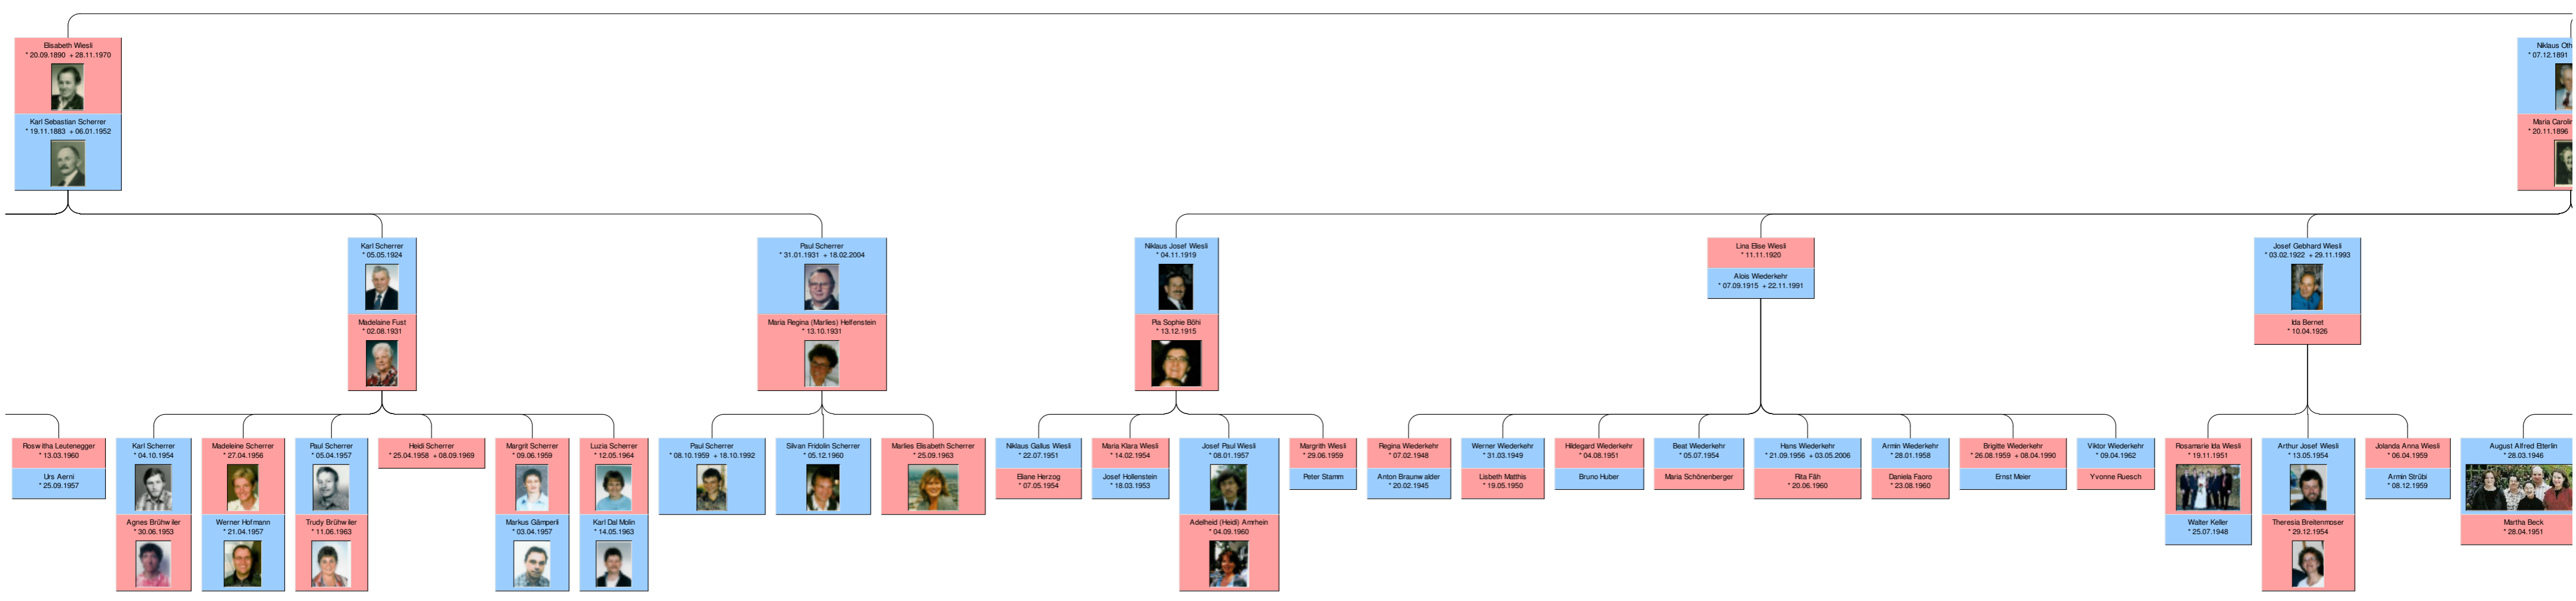

Marianne Nussbaumer
* 15.07.1959
Bruno Bischof
* 22.04.1954

Trud Wick
* 15.04.1950
Markus Egger
* 01.05.1951

Brigitte Wick
* 21.05.1951
Heinz Angst
* 27.08.1950 + 06.12.1998

Bernadette Wiest
* 20.03.1964

Claudia Wiest
* 01.08.1965
Marcel Brühwiler
* 04.04.1960

Alex Wiest
* 26.10.1967

Roland Wiest
* 03.08.1969
Christine Zehnder
* 11.06.1972

Beit W
* 14.02

Wesli
 24.05.1933
 Bäschauer

Wiesli-Wiesli-Stamm

Pancrat Wiest
* 26.10.1888 + 13.12.1737
Martina Wiest
* 1690 + 12.03.1756