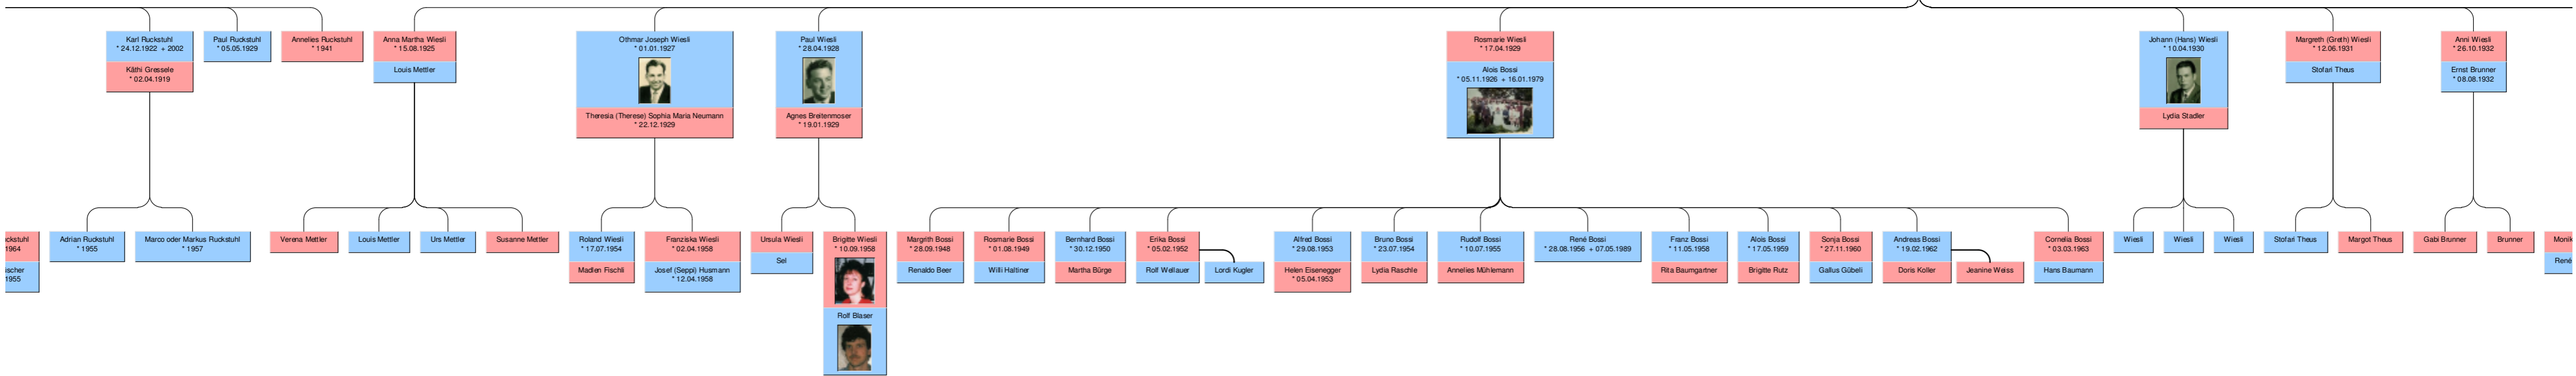

Claudia Wiest
* 01.08.1965
Marcel Brühwiler
* 04.04.1960

Alex Wiest
* 26.10.1967

Roland Wiest
* 03.08.1969
Christine Zehnder
* 11.06.1972

Beit W
* 14.02

Wesli
 24.05.1933
 Bäschauer

Wiesli-Wiesli-Stamm

Pancrat Wiest
* 26.10.1888 + 13.12.1737
Martina Wiest
* 1690 + 12.03.1756