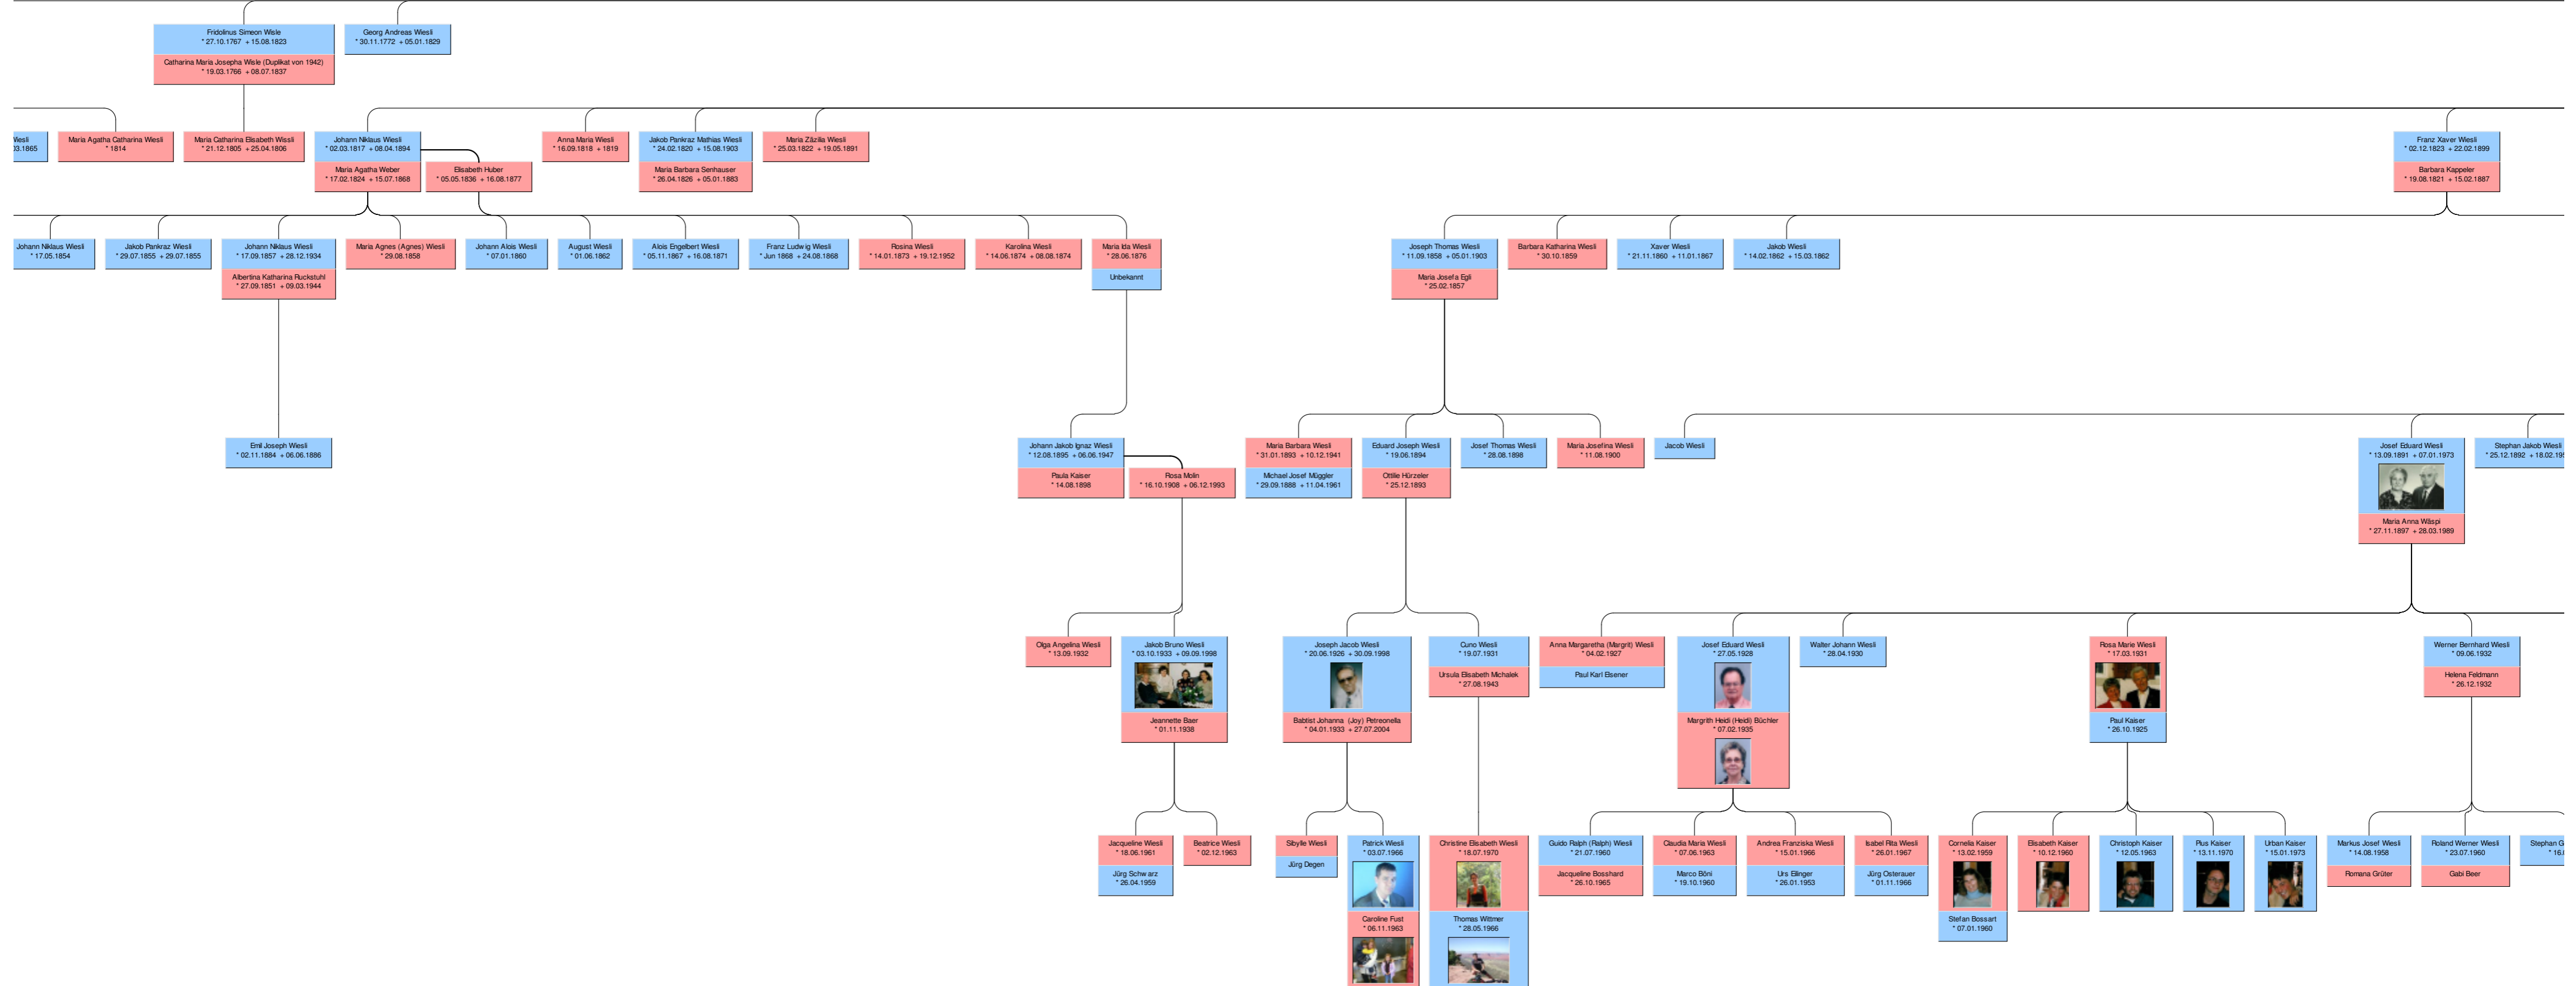

Wiesli-Wiesli-Stamm

Mathias Wiest
* 04.07.1644 + 25.05.1724
Barbara Forsterin
+ 03.01.1727

Maria Anna Wiest
* 14.06.1825 + 1849

Johann Josef Wiest
* 15.07.1859 + 18.04.1921
Ida Maria Hlasig
* 14.08.1864 + 17.04.1951

Joseph Alois Wiest
* 23.08.1861 + 05.09.1838
Elisabetha Stamm
* 28.11.1851

Maria Barbara Wiest
* 31.03.1863
Jakob Anton Rohrer

Jakob Martin Wiest
* 29.07.1865

Joseph Nikolaus Wiest
* 19.06.1868 + 15.11.1911
Anna Katharina Schamer
* 29.07.1849 + 08.07.1912

Joseph Nikolaus Wiest
* 03.01.1855 + 20.02.1927
Maria Josephina Rupper
* 25.09.1852 + 14.12.1920

Joseph
* 19.02.1860 +
Johann Joseph

Joseph Nikolaus Wiest
* 18.09.1889 + 30.08.1987
Anna Waldburga Kaiser
* 24.02.1891 + 28.02.1949