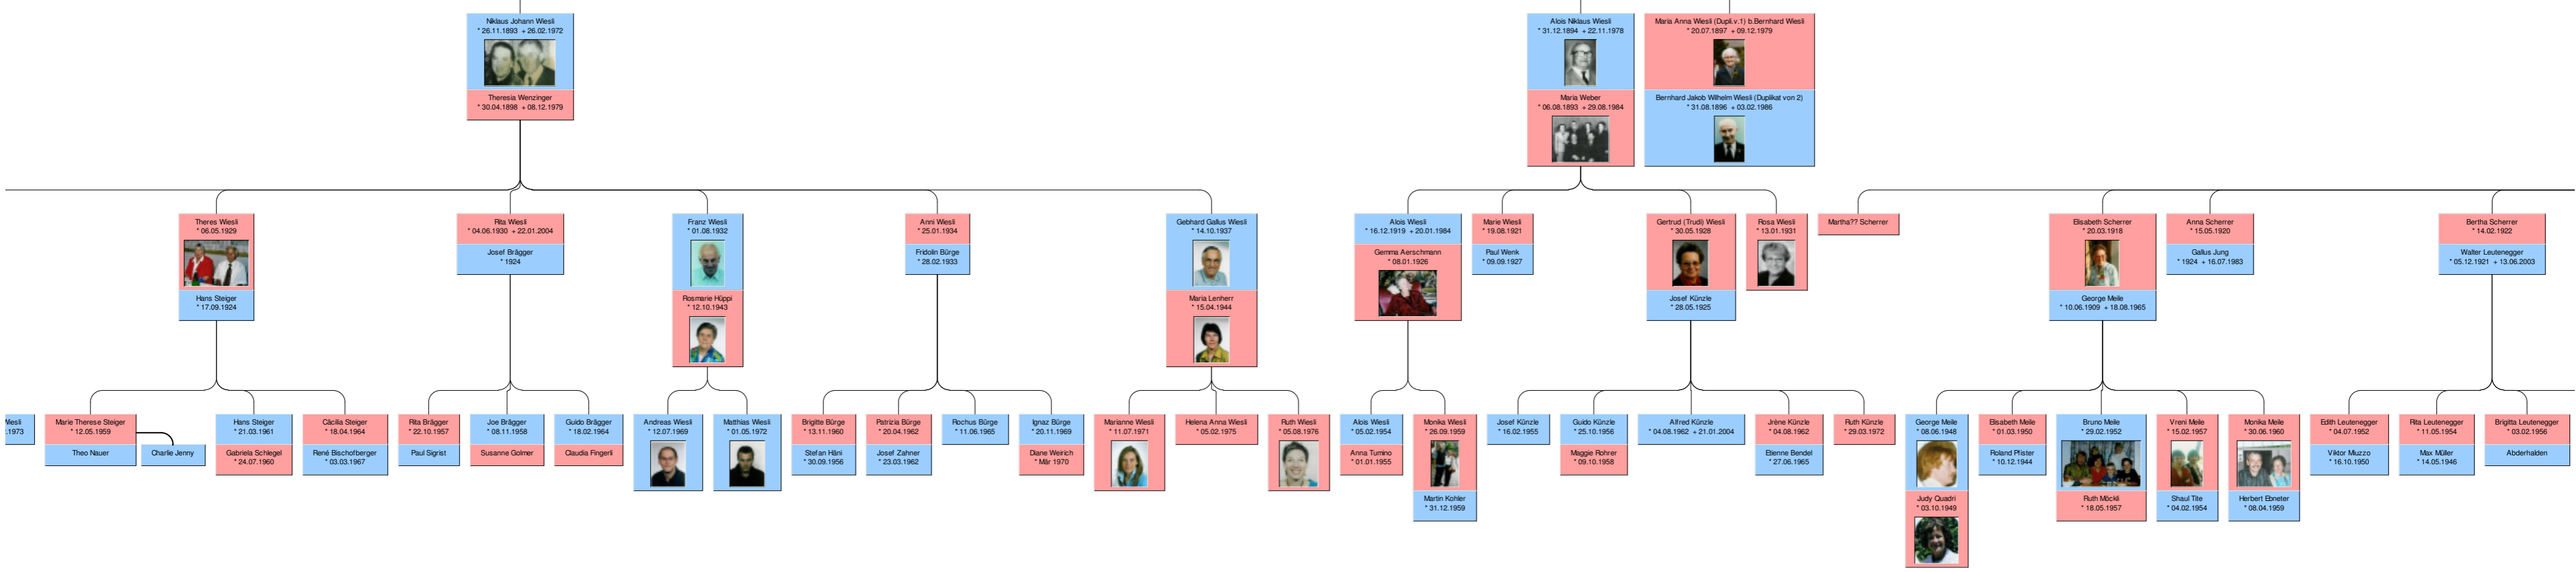

Marianne Nussbaumer
* 15.07.1959
Bruno Bischof
* 22.04.1954

Trud Wick
* 15.04.1950
Markus Egger
* 01.05.1951

Brigitte Wick
* 21.05.1951
Heinz Angst
* 27.08.1950 + 06.12.1998

Bernadette Wiest
* 20.03.1964

Claudia Wiest
* 01.08.1965
Marcel Brühwiler
* 04.04.1960

Alex Wiest
* 26.10.1967

Roland Wiest
* 03.08.1969
Christine Zehnder
* 11.06.1972

Beit W
* 14.02

Wesli
 24.05.1933
 Bäschauer

Wiesli-Wiesli-Stamm

Pancrat Wiest
* 26.10.1888 + 13.12.1737
Martina Wiest
* 1690 + 12.03.1756