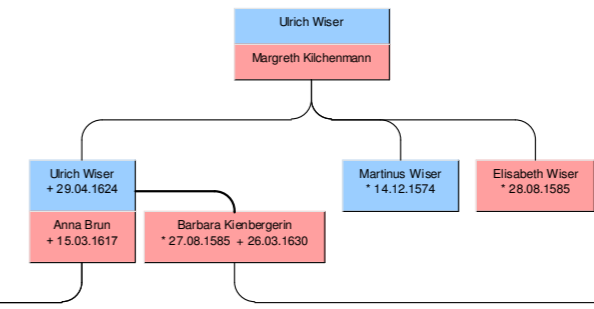

Claudia Wiest
* 01.08.1965
Marcel Brühwiler
* 04.04.1960

Alex Wiest
* 26.10.1967

Roland Wiest
* 03.08.1969
Christine Zehnder
* 11.06.1972

Beit W
* 14.02

Wesli
 24.05.1933
 Bäschauer

Wiesli-Wiesli-Stamm

Pancrat Wiest
* 26.10.1888 + 13.12.1737
Martina Wiest
* 1690 + 12.03.1756