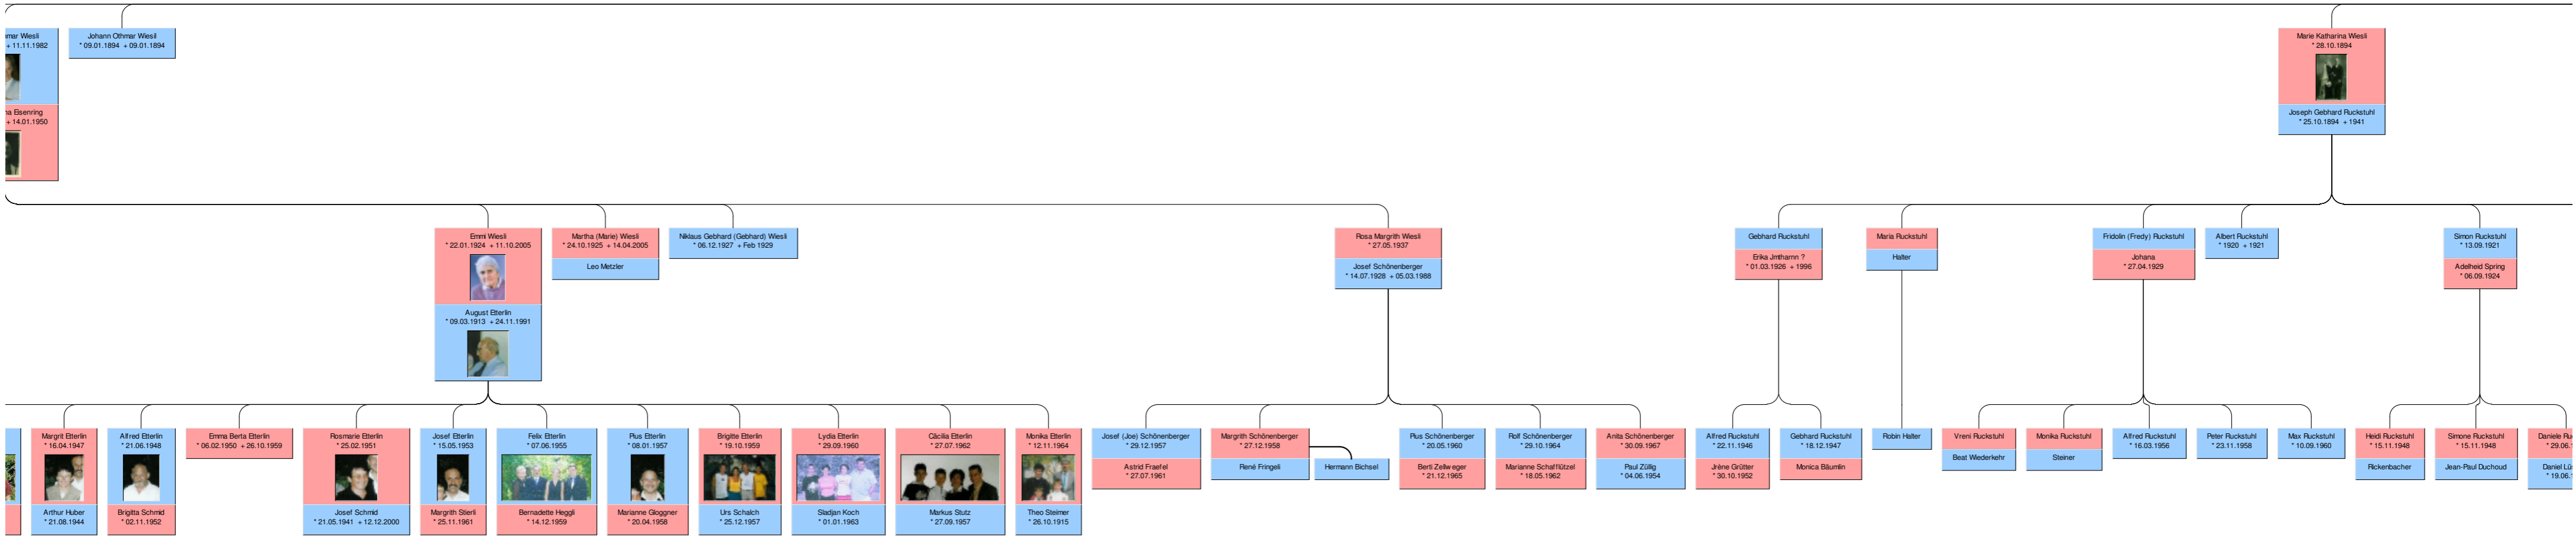

Claudia Wiest
* 01.08.1965
Marcel Brühwiler
* 04.04.1960

Alex Wiest
* 26.10.1967

Roland Wiest
* 03.08.1969
Christine Zehnder
* 11.06.1972

Beit W
* 14.02

Wesli
 24.05.1933
 Bäschauer

Wiesli-Wiesli-Stamm

Pancrat Wiest
* 26.10.1888 + 13.12.1737
Martina Wiest
* 1690 + 12.03.1756