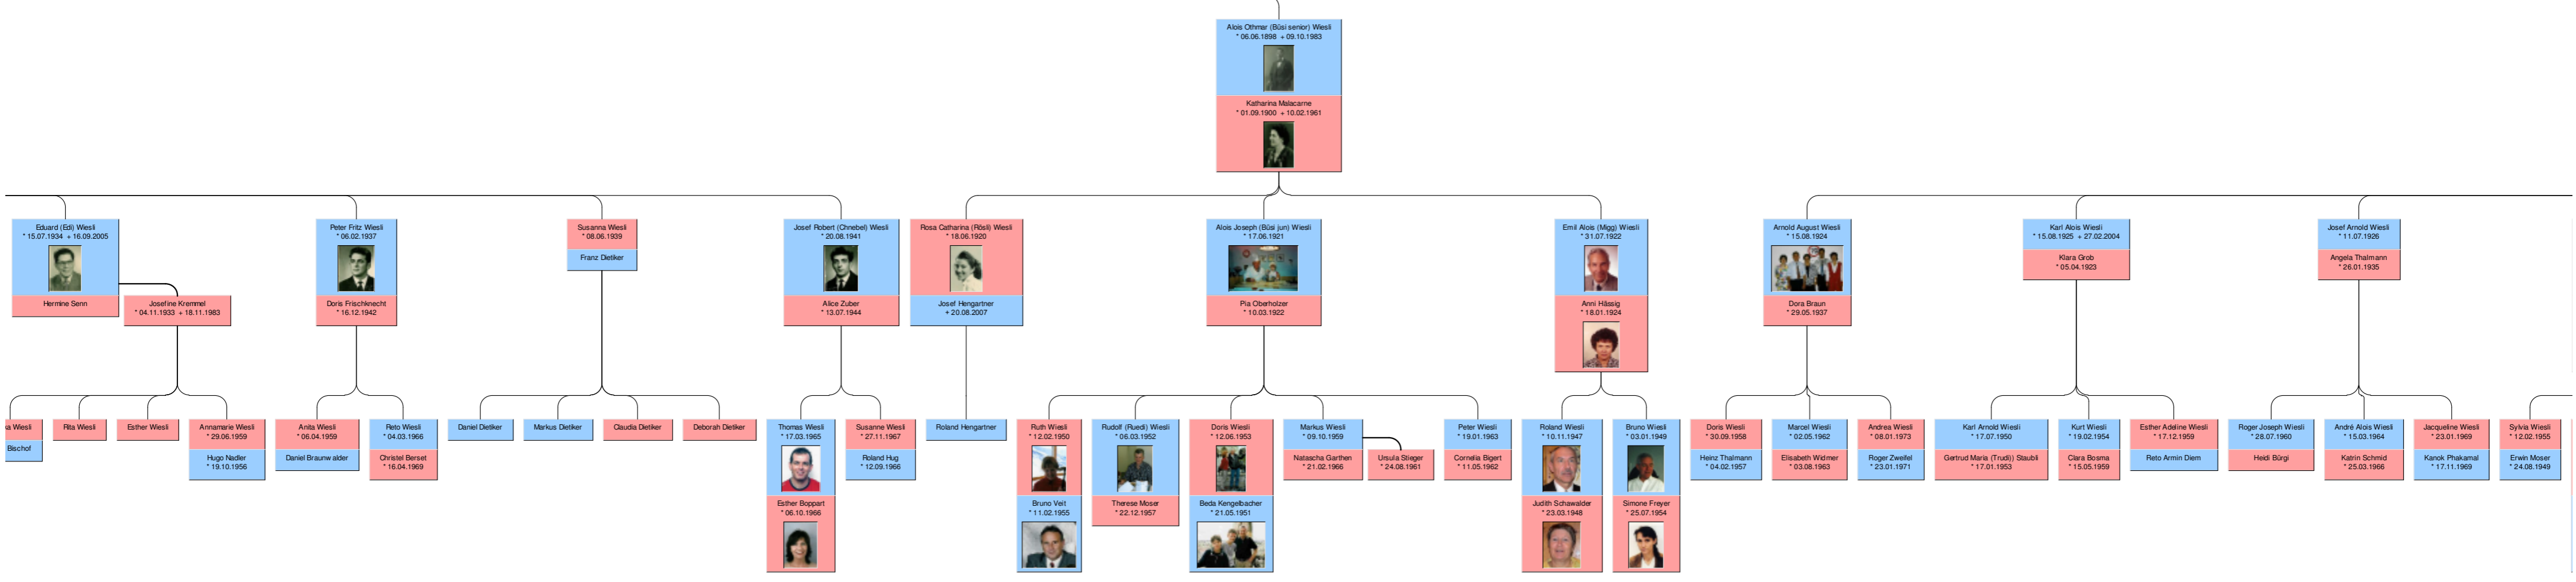

Claudia Wiest
* 01.08.1965
Marcel Brühwiler
* 04.04.1960

Alex Wiest
* 26.10.1967

Roland Wiest
* 03.08.1969
Christine Zehnder
* 11.06.1972

Beit W
* 14.02

Wesli
 24.05.1933
 Bäschauer

Wiesli-Wiesli-Stamm

Pancrat Wiest
* 26.10.1888 + 13.12.1737
Martina Wiest
* 1690 + 12.03.1756