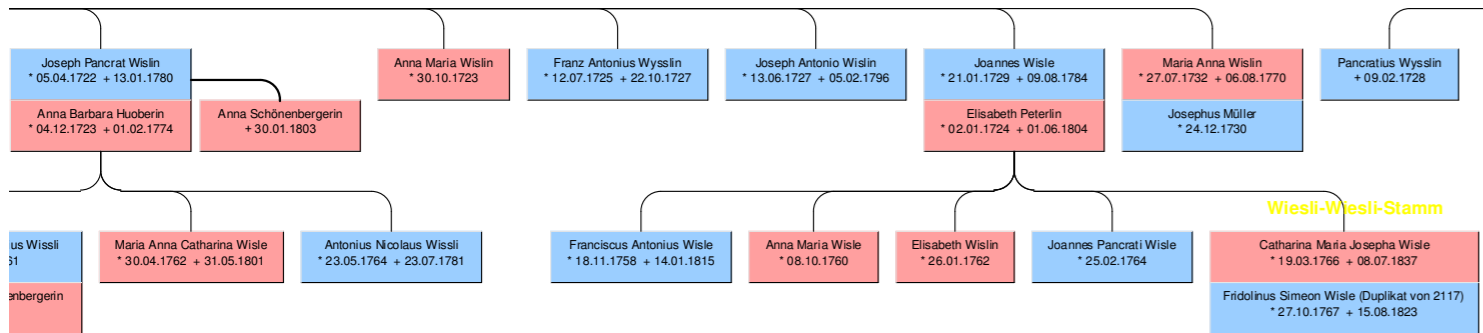

Claudia Wiest
* 01.08.1965
Marcel Brühwiler
* 04.04.1960

Alex Wiest
* 26.10.1967

Roland Wiest
* 03.08.1969
Christine Zehnder
* 11.06.1972

Beit W
* 14.02

Wesli
 24.05.1933
 Bäschauer

Wiesli-Wiesli-Stamm

Pancrat Wiest
* 26.10.1888 + 13.12.1737
Martina Wiest
* 1690 + 12.03.1756