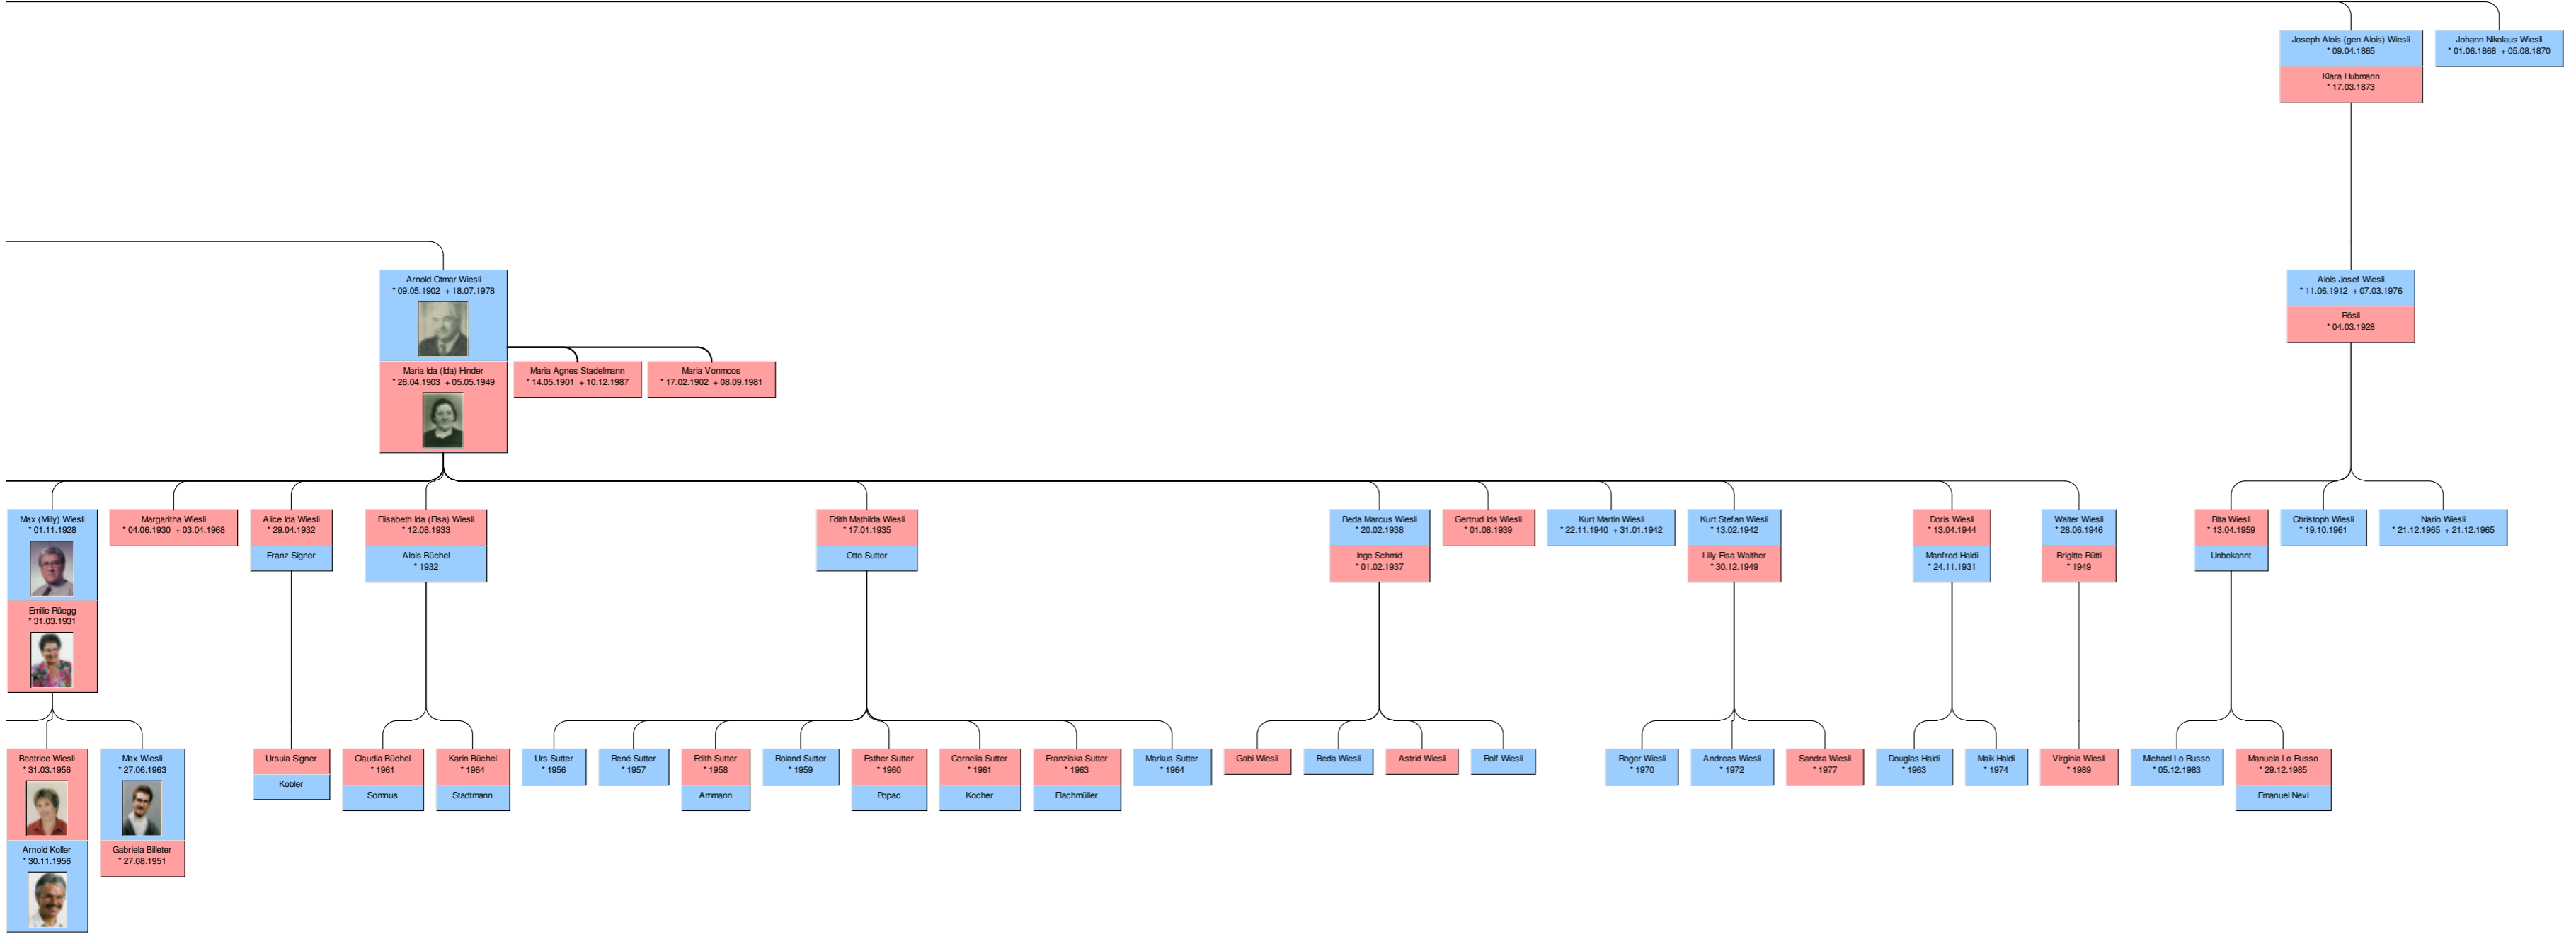

Claudia Wiest
* 01.08.1965
Marcel Brühwiler
* 04.04.1960

Alex Wiest
* 26.10.1967

Roland Wiest
* 03.08.1969
Christine Zehnder
* 11.06.1972

Beit W
* 14.02

Wesli
 24.05.1933
 Bäschauer

Wiesli-Wiesli-Stamm

Pancrat Wiest
* 26.10.1888 + 13.12.1737
Martina Wiest
* 1690 + 12.03.1756